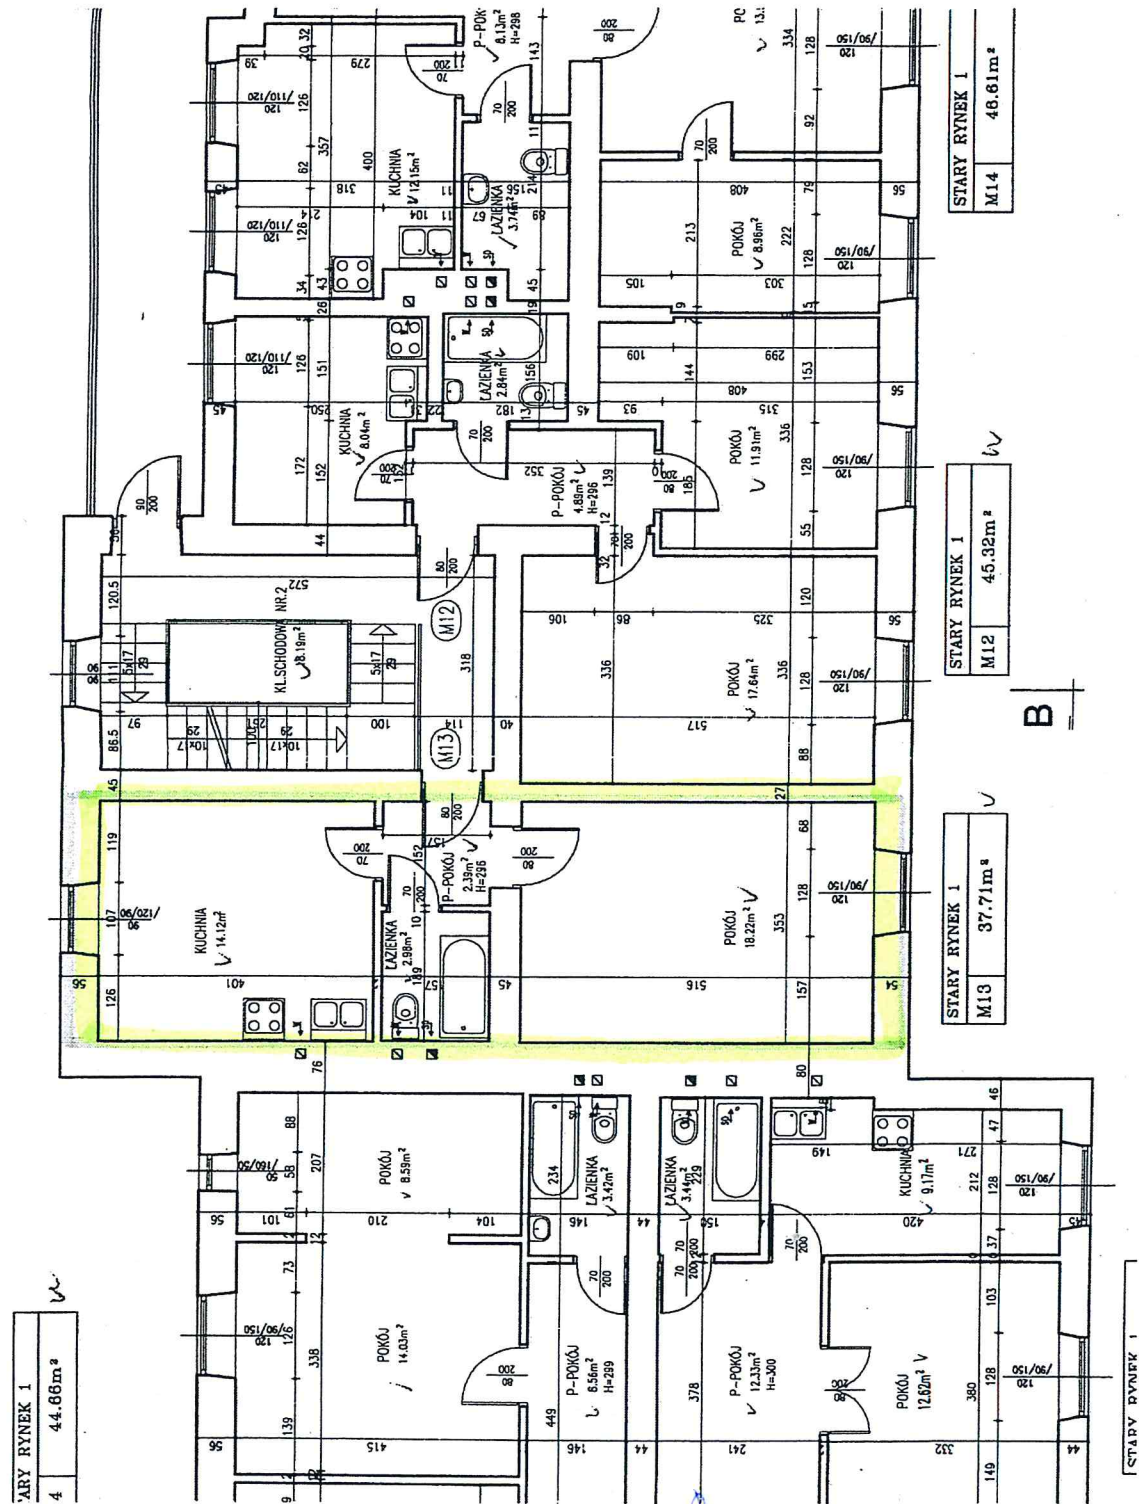

ADMINISTRATOR
 UPRZEMISŁOWOŚCI
 KATARZYNA BŁACHOWICZ-BARSZCZ
 INŻYNIER

B

STARY RYNEK 1	44.66m ²
4	

STARY RYNEK 1	37.71m ²
M13	

STARY RYNEK 1	45.32m ²
M12	

STARY RYNEK 1	48.61m ²
M14	

B

STARY RYNEK 1

Warszawa, 22, 2023

- wybudowany
- w budowie
- podziemne
- Działki
- Obręby
- Adresy