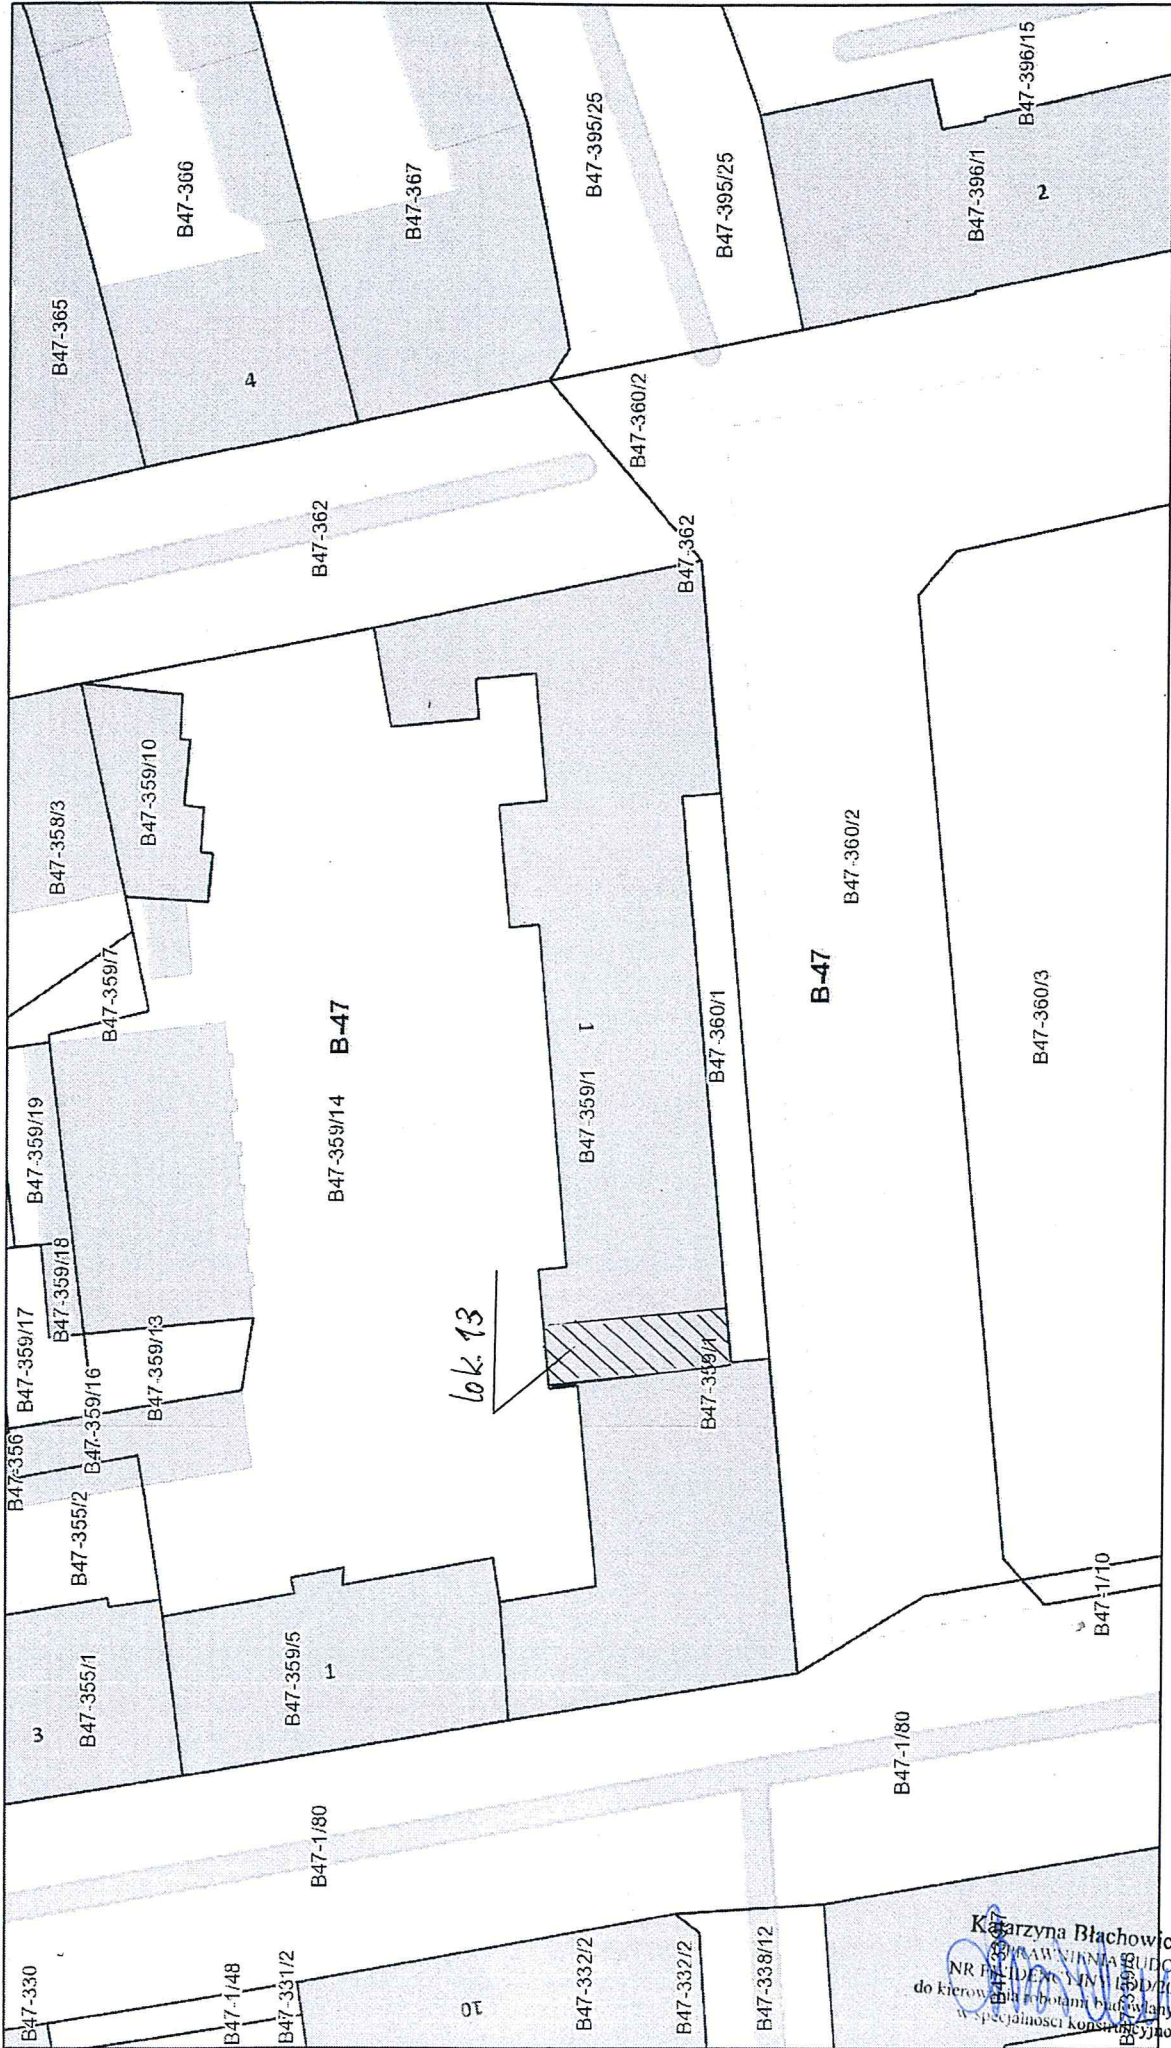

lok. 13

Katarzyna Błachowicz-Sarska
PRACOWNIA BUDOWLANA
NR 111209500013
do kierowania robotami budowlanymi bez ograniczeń
w szczególności konstrukcyjno-budowlanych

Warszawa, 22, 2023

- ☐ wybudowany
- ☐ w budowie
- ☐ podziemne
- ☐ Działki
- ☐ Obręby
- ☐ Adresy